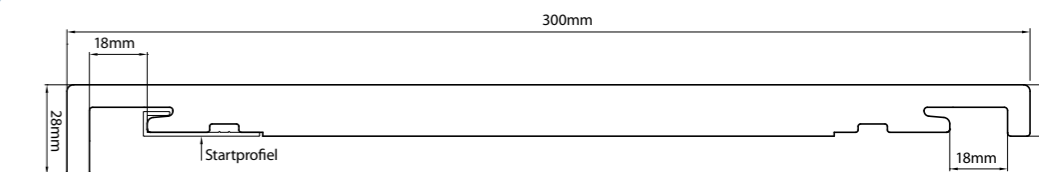

Wit  
RAL9016

Crèmewit  
RAL 9001

Donkergroen  
RAL 6009

Antraciet  
RAL7016

➤ Naar elke breedte op maat te zagen

➤ Verwerkbaar met én zonder profielen

➤ 100% recyclebaar

➤ 20 jaar garantie op materiaal